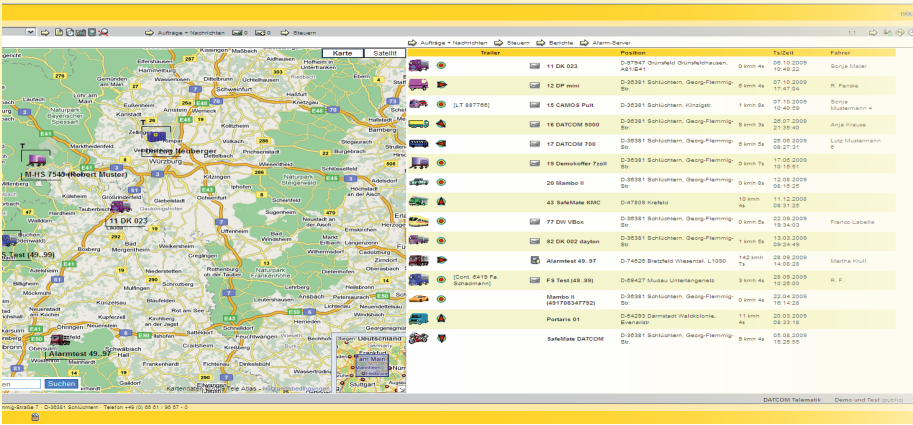

Objektortung mit der DATCOM® W-Box

Ortung, Streckenverfolgung,
Diebstahlschutz...

Bau- und Landmaschinen,
Trailer, Container, Objekte...

GPS-Innovationen
Designed in Germany

DATCOM

Ihr zuverlässiger Partner für Telematiklösungen

Ortung

Jederzeit den aktuellen Standort des Gerätes durch Darstellung auf einer Karte oder einem Satellitenbild sehen und zusätzlich bei Unregelmäßigkeiten wie unbefugte Nutzung über Alarmmeldungen informiert werden.

Streckenverfolgung

Wo ist das das Objekt gewesen? Die Strecke wird gespeichert und kann im Portal für einen beliebigen Zeitraum abgerufen werden. Der Streckenverlauf wird grafisch in einer Karte oder im Satellitenbild dargestellt.

DATCOM® Mapfleet Portal

Mit dem DATCOM-Web-Portal können Sie schnell und einfach die Sicherheit für Personen, Fahrzeuge und Objekte garantieren. Die Benutzung ist denkbar einfach. Sie benötigen lediglich eine aktuelle Version eines Internet-Browsers und entsprechende Zugangsdaten für den Abruf der Daten - ohne Installation einer Software.